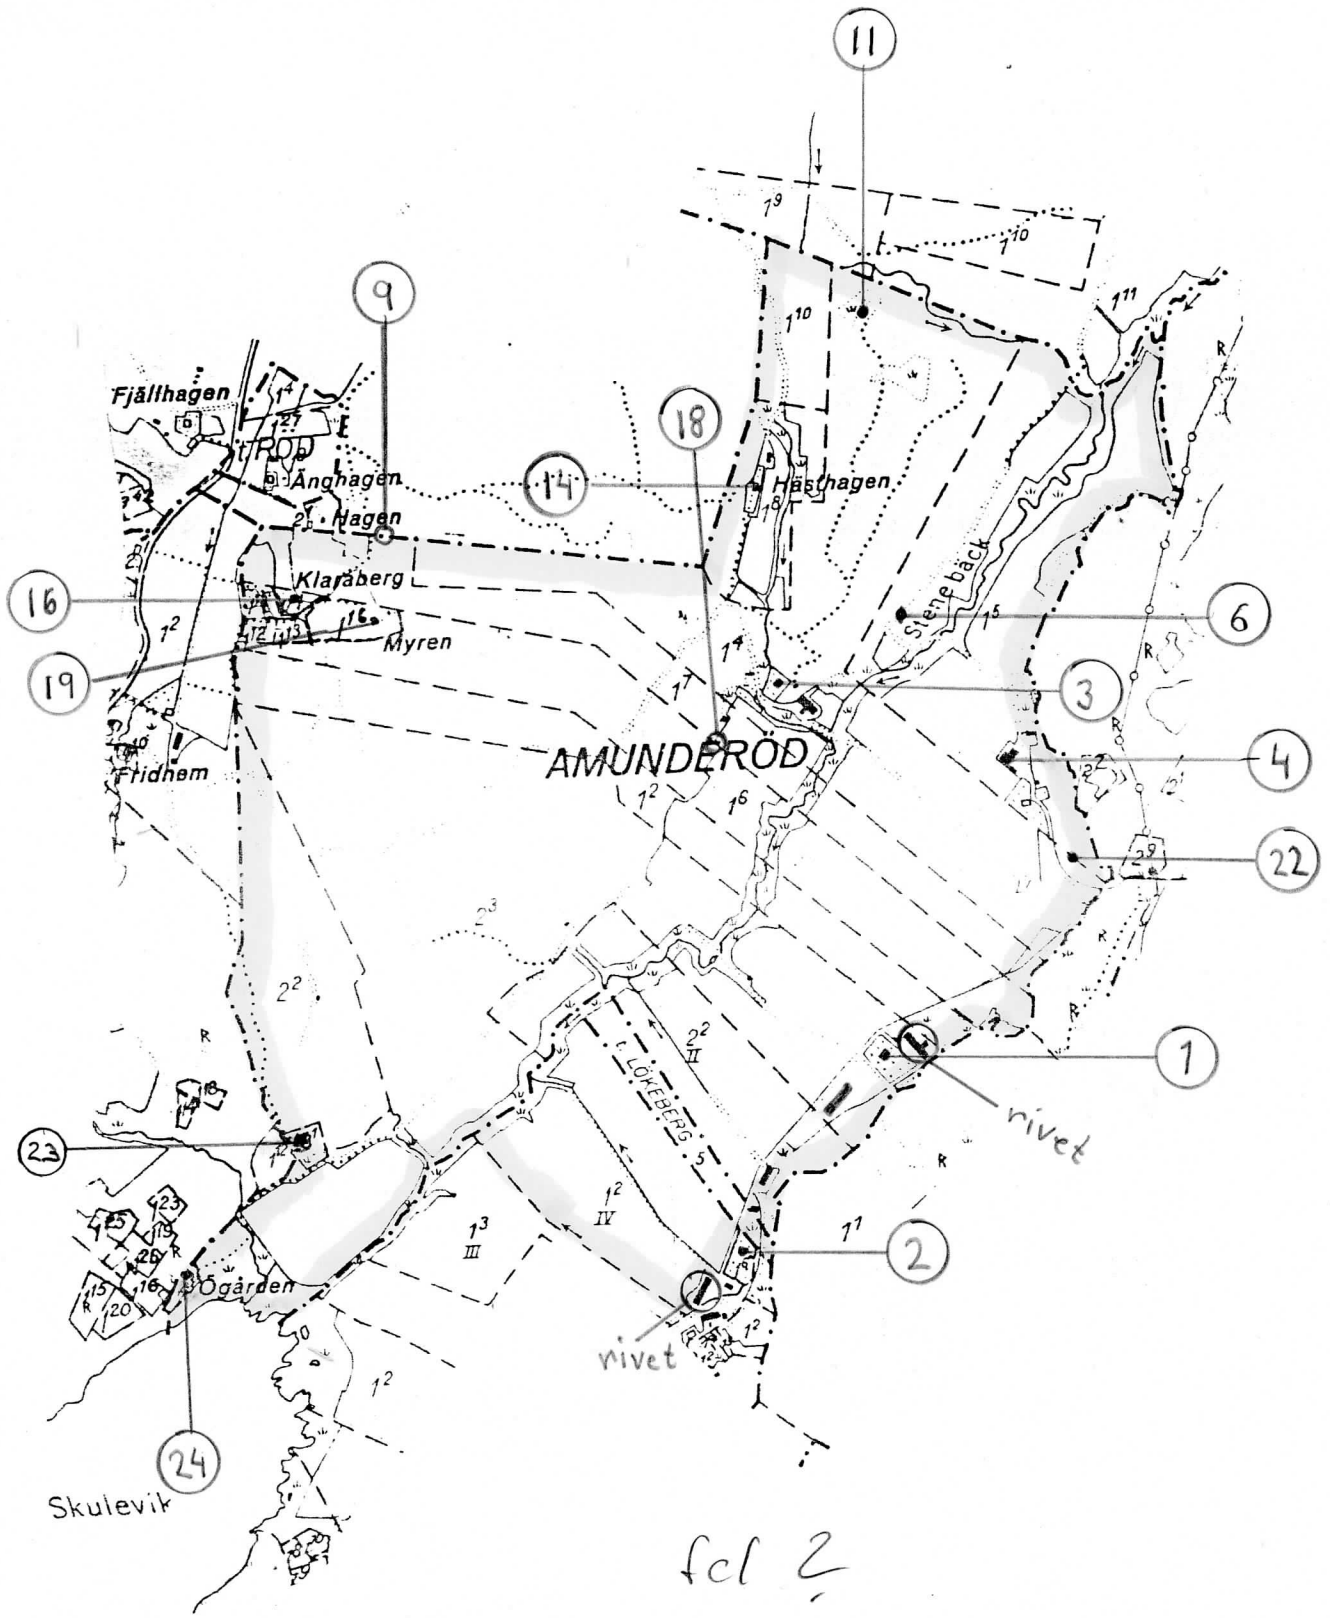

1

AMUNDERÖD

Inventerat 1997 av
Pontus Borell
Yngve Carlsson

Personuppgifter:
Lars Ahlberg
Torsten Johansson
Pontus Borell

Karta:
Sverker Balksten
Pontus Borell

Muntliga uppgifter:
Allan Karlsson

Län		Socken		Gård		ID-nr	Sidnr
O		Foss		Amunderöd		1	1
Anteckning							
U-nr	Typ	Namn	Annat namn	Anteckning	Beskrivning finns		
0		Huvudgården	Amundröd-Amunderöd				
1		Amunderöd	Petterssons	1:6-1:2-2:3 o 2:2	K (EK 1992)		
2		Amunderöd <i>harr</i>	Niemis	1:6 u Skulevik	K		
3		Amunderöd	Kullen	1:7 o 1:4	K		
4		Amunderöd	Edvardssons	1:5	K		
5		Agnesberg					
6		Arons tomt			K		
7		Bergsås					
8		Dalen					
9		Giljan	Kullingen		K		
10		Hallbacken					
11		Hilmers			K		
12		Hällan					
13		Hästestänget					
14	<i>st</i>	Hästhagen	Käcketorpet	1:8 o 1:10	K		
15		Kasa					
16		Klaraberg		1:14	K		
17		Kreken					
18		Liden	Lidfärdingen	1:17 o 1:18	K		
19		Myren		1:16	K		
20		Utsikten					
21		Ängen			K		
22		Änghagen			K		
23		Ödegården	Ödegårdstorpet		K		
24		Ögården	Ögårn		K		

Foss

AMUNDERÖD