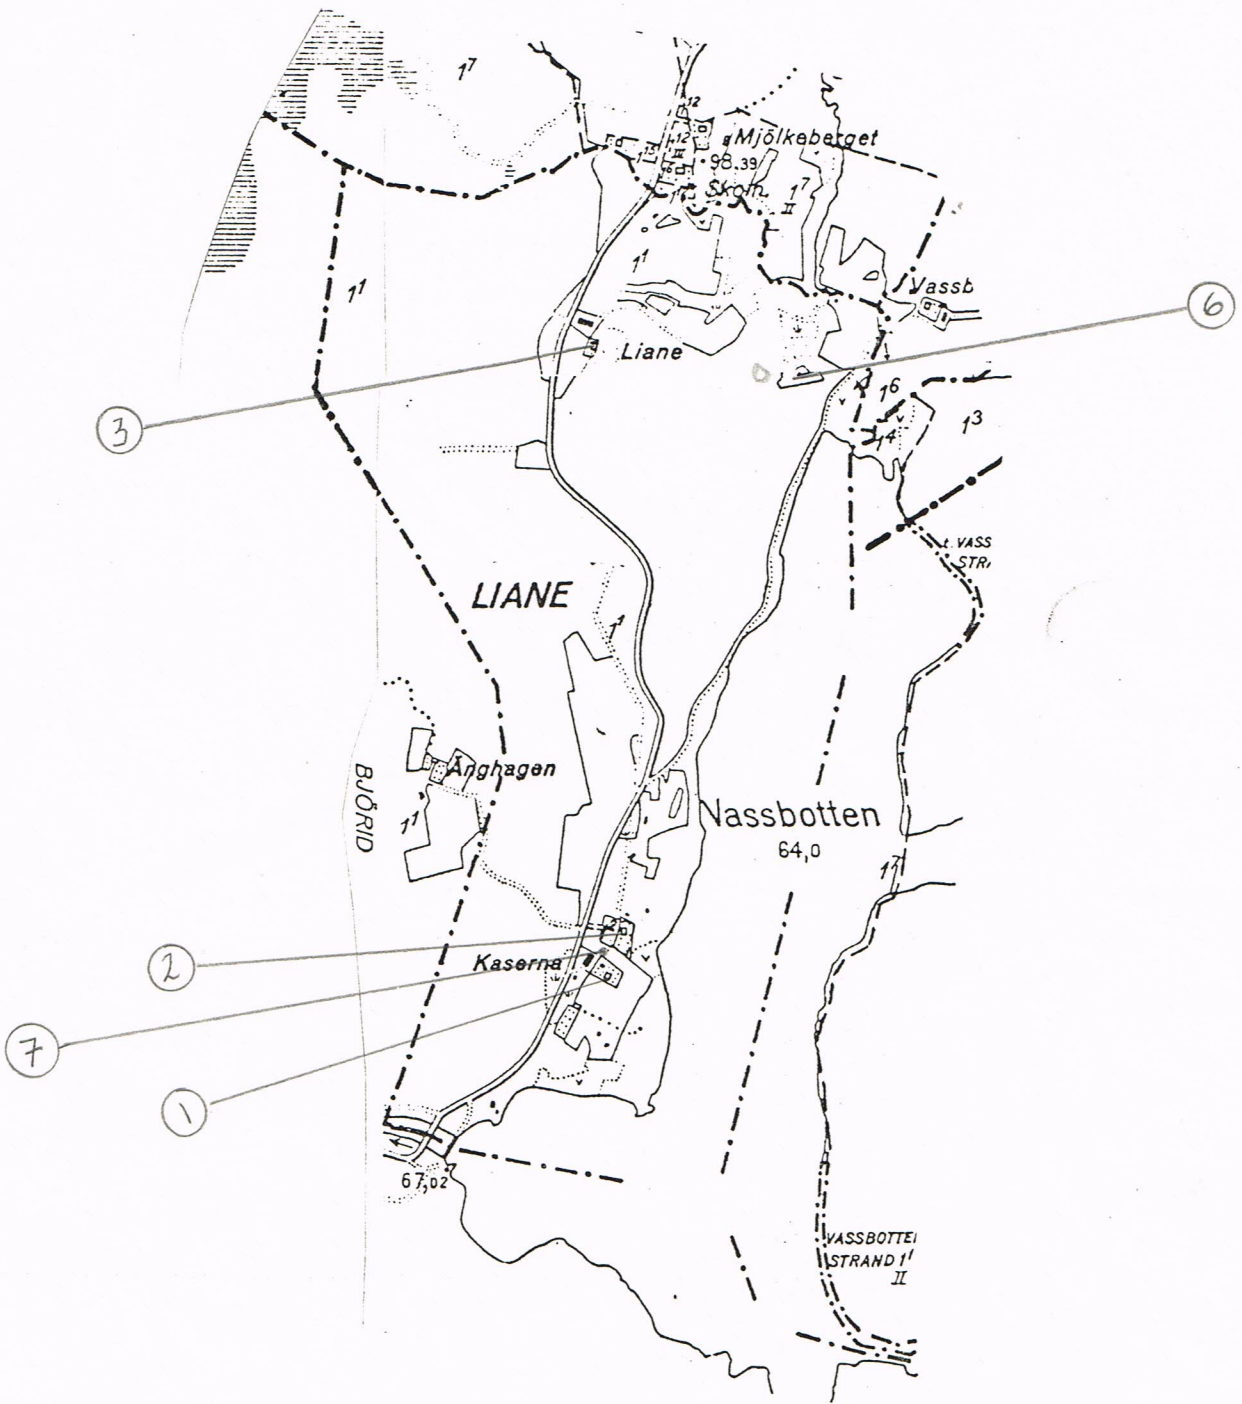

Nr 37

LIANE OCH KASEN

Inventerat av Yngve Carlsson

Personuppgifter:

Lars Ahlberg

Erna Hermansson

Helge Melin

UNDERHETER PER GÅRD

0	Foss	Liane och Kasen	nr 37	sida 1
1	Kaserna			K
2	Lindberghuset			K
3	Liane			K
4	Lunden			
5	Holmen			
6	Ravetomterna			K
7	Vikebo			K
8	Stenbron			

Foss

37 LIANE

OCH KASEN